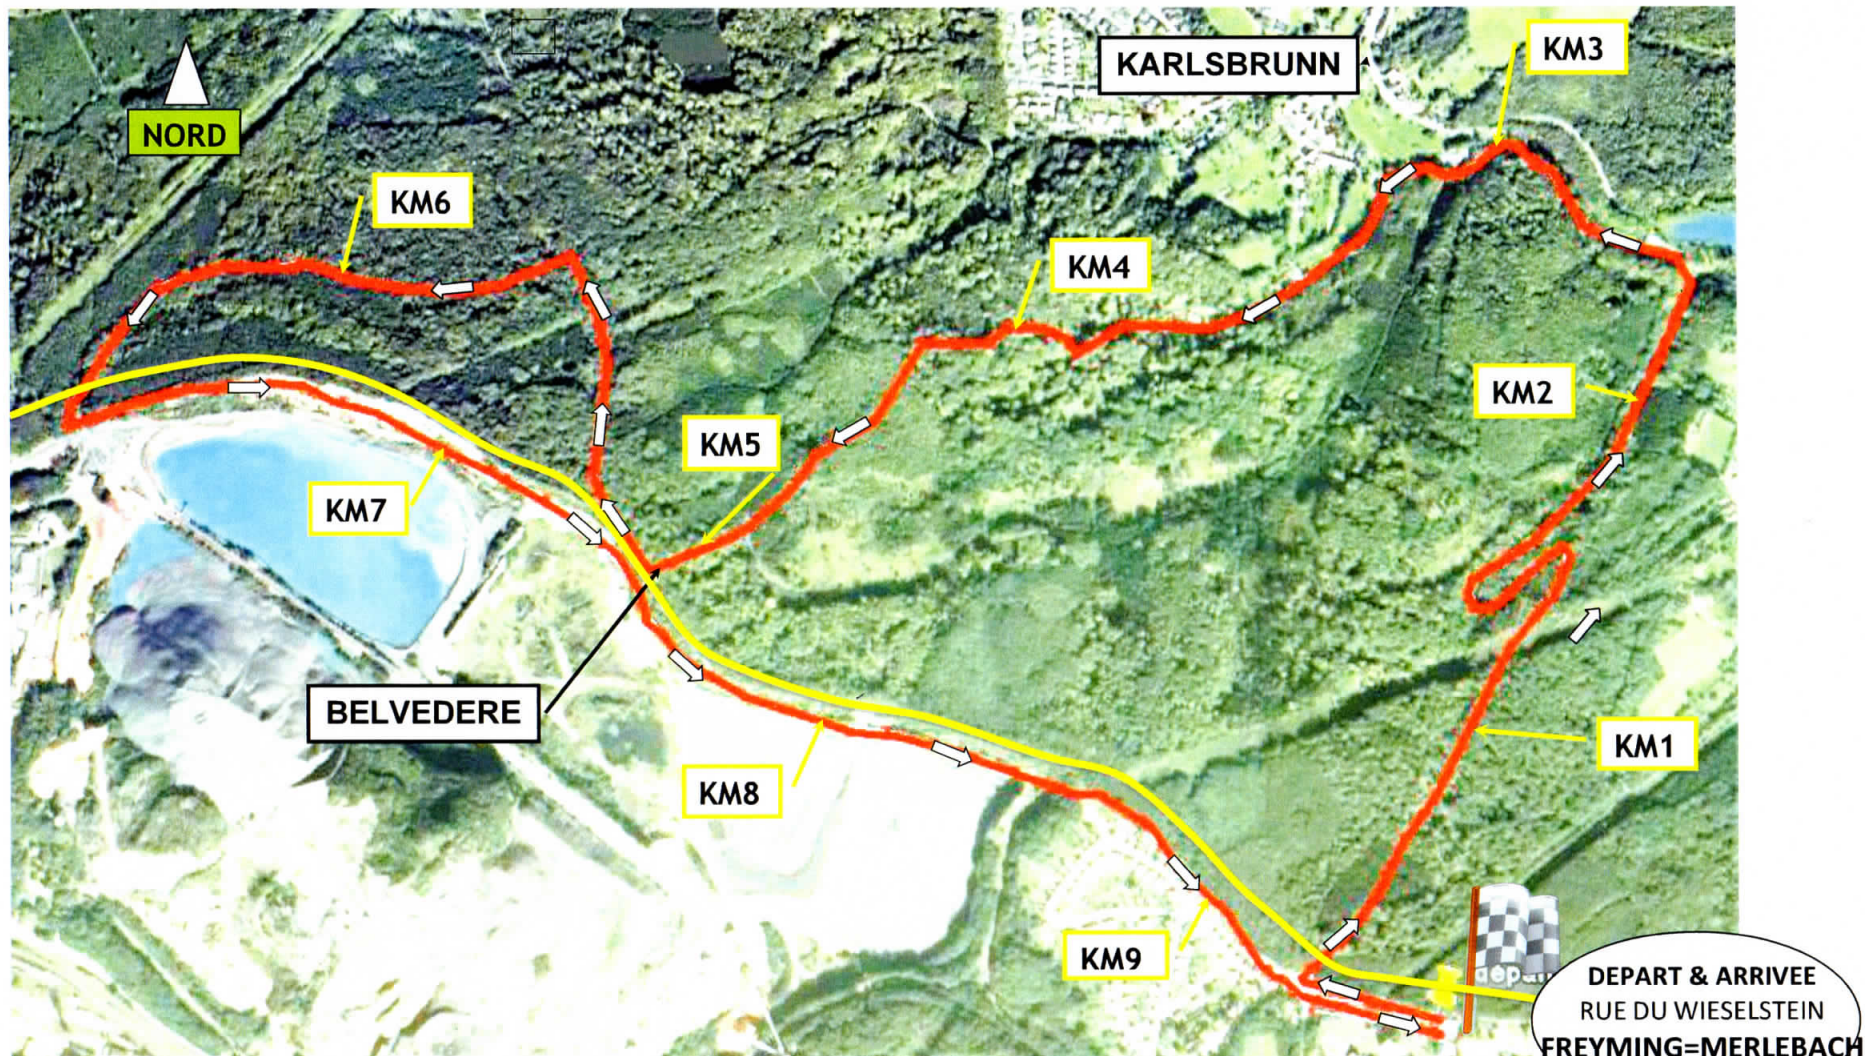

FMAC

ROUGE ET NOIR

10KM FREYMING-MERLEBACH

2018

COURSE NATURE DANS LA FORET DU WARNDT

Départ de la course : 10h

La ligne en couleur jaune représente la frontière franco-allemande

Unique rue fermée à la circulation de 9h à 12h le dimanche 25 novembre : RUE DU WIESELSTEIN à FREYMING-MERLEBACH